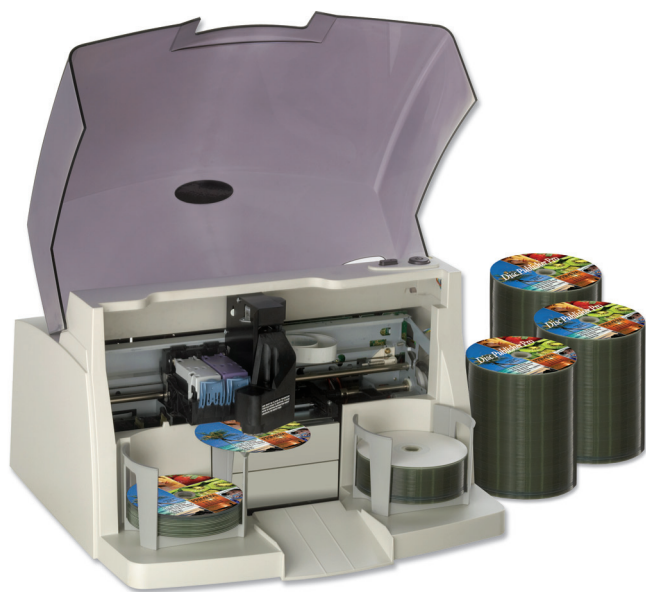

Cerca un autocaricatore, che offre un volume di capacità nel servizio continuo?

Il DUP-08/1000 è un sistema di copiatura a CD/DVD con funzione di caricatura-Disk totalmente automatica per grosse quantità di prodotti nell'applicazione industriale. Il sistema robusto DUP08/1000 è rivolto particolarmente a processi di copiatura continui a condizioni estreme e così la soluzione perfetta per le imprese che si aspettano la massima qualità, la massima affidabilità e la massima funzionalità associata alla produzione notturna di media. Il braccio robotizzato migliorato e il mandrino del Disk, che non devono essere più regolati, garantiscono un'applicazione dell'apparecchio per molti anni e continuativa. Lo 08/1000 abbina tutti i vantaggi e caratteristiche collaudate della nostra serie DUP con un design modulare per una conduzione semplice come per l'estensione Hardware futura. Questo significa che ogni riparazione, ogni manutenzione od ogni estensione potrà essere realizzata semplicemente e con un tempo d'avaria del sistema minimo. Un limite di capienza di 1000 dischi e 8 drive di masterizzazione massimizzano oltre a ciò ogni produzione.

Un supplemento ideale al DUP-08/1000 sono le **AutoPrinter di Primera**. Con queste stampanti possono essere prodotti grandi volumi di Disk/ora. Il **Disc Publisher PRO AutoPrinter**, si capacita di 100 disk non stampati e stampa fino a 1000 media al giorno.

Dati tecnici

Modello	DUP-08/1000 CD/DVD copiatrice
Tipo	Sistema Standalone automatico
Destinazione di drive selezionabile	4, 6, 8
Capacità disk massima	1000 disks
Sussidio lingue	Inglese, Spagnolo, Tedesco e Francese
Hard disk (HDD)	Interna 250 GB HDD (HDD più grande impossibile)
Display	20 x 2 LCD
Memoria temporanea	128 MB
Drive di masterizzazione	PIONEER: 115D 20x DVD±R/RW Recorder